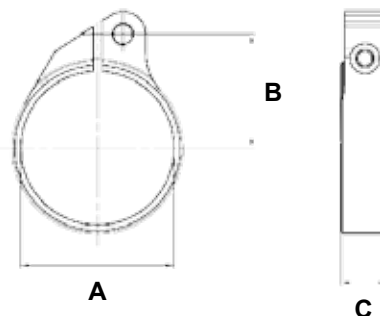

FORKLEG CLAMPS FOR STEERING DAMPERS

Clamp Dimension

Part No	Forkleg Dimension	AxBxC
02235-01	Ø 38mm	38x32x16,5
02235-02	Ø 39mm	39x32,5x16,5
02235-03	Ø 40mm	40x33x16,5
02235-04	Ø 41mm	41x33,5x16,5
02235-05	Ø 42mm	42x34x16,5
02235-07	Ø 44mm	44x35x16,5
02235-08	Ø 45mm	45x35,5x16,5
02235-09	Ø 46mm	46x36x16,5
02235-14	Ø 53mm	53x39,5x16,5
02235-15	Ø 53,5mm	53,5x39,75x16,5
02235-16	Ø 54mm	54x40x16,5
02235-17	Ø 55mm	55x40,5x16,5
02235-50	Ø 53mm	53x64x16,5

See page 70 for Universal steering dampers.